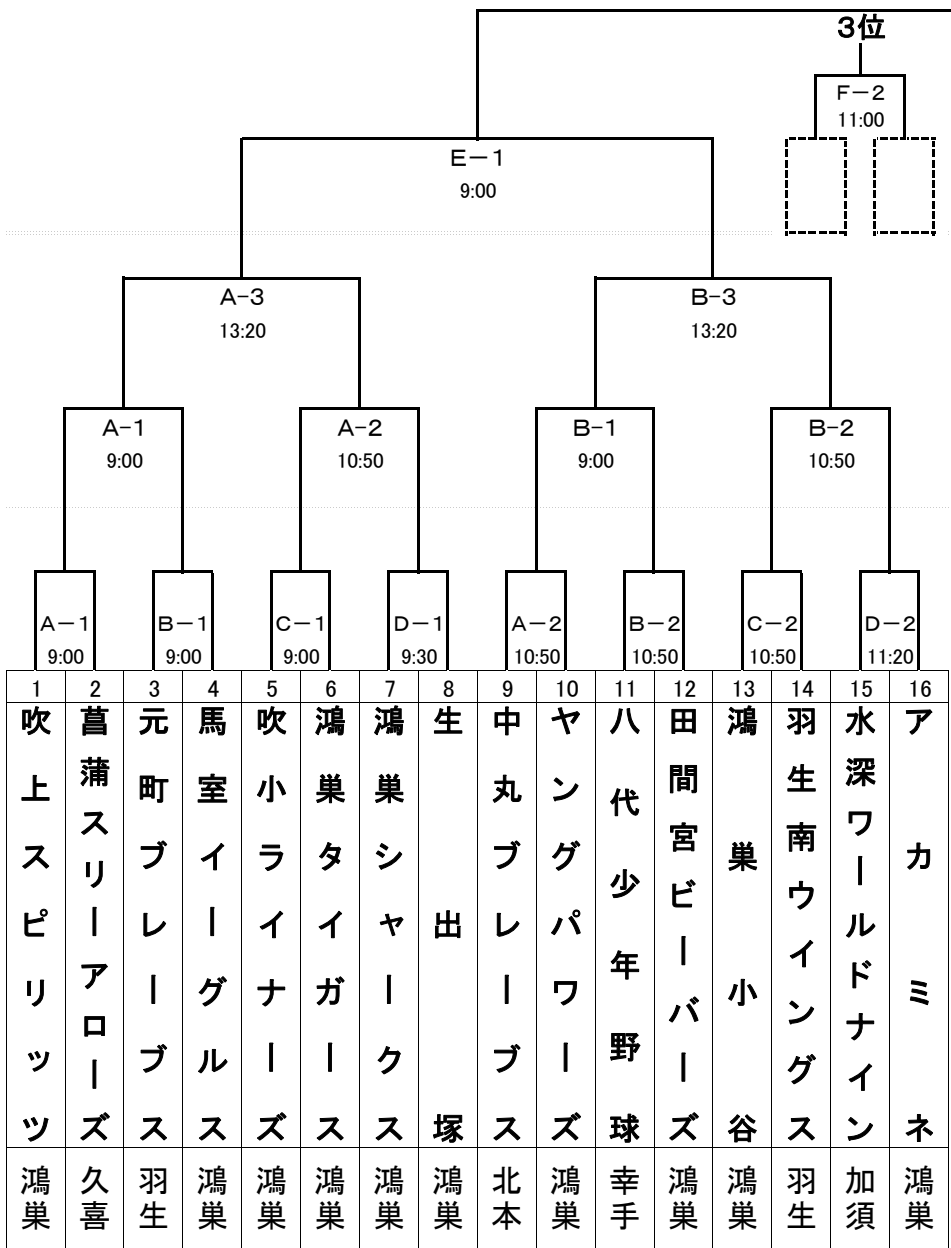

朝 日 旗 親 睦 戦

第8回近隣地区交流少年野球大会

- A = 吹上総合運動場 ソフトA
- B = 吹上総合運動場 ソフトB
- C = 吹上総合運動場 野球場
- D = 総合運動公園 多目的A
- E = フラワースタジアム
- F = 上谷多目的

第一日目 5月17日
第二日目 5月24日
第三日目 5月30日
予備日 5月31日

優 勝

集合時間 8時00分
開会式 8時15分
開会式会場 吹上総合運動場ソフトA

主催 朝日新聞鴻巣朝日会
会長 大脇 康 稔
鴻巣市スポーツ少年団野球部会
部会長 岡崎 義之
運営実行委員会